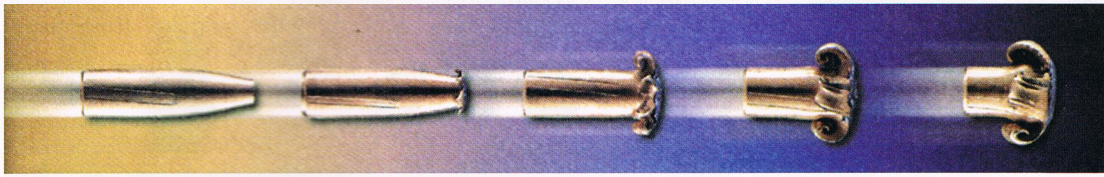

CARTOUCHES DE GRANDE CHASSE

Blaser

L'ogive Blaser CDP (Control Déformation Process) se déforme à l'impact en quatre pétales symétriques qui assure une efficacité redoutable.